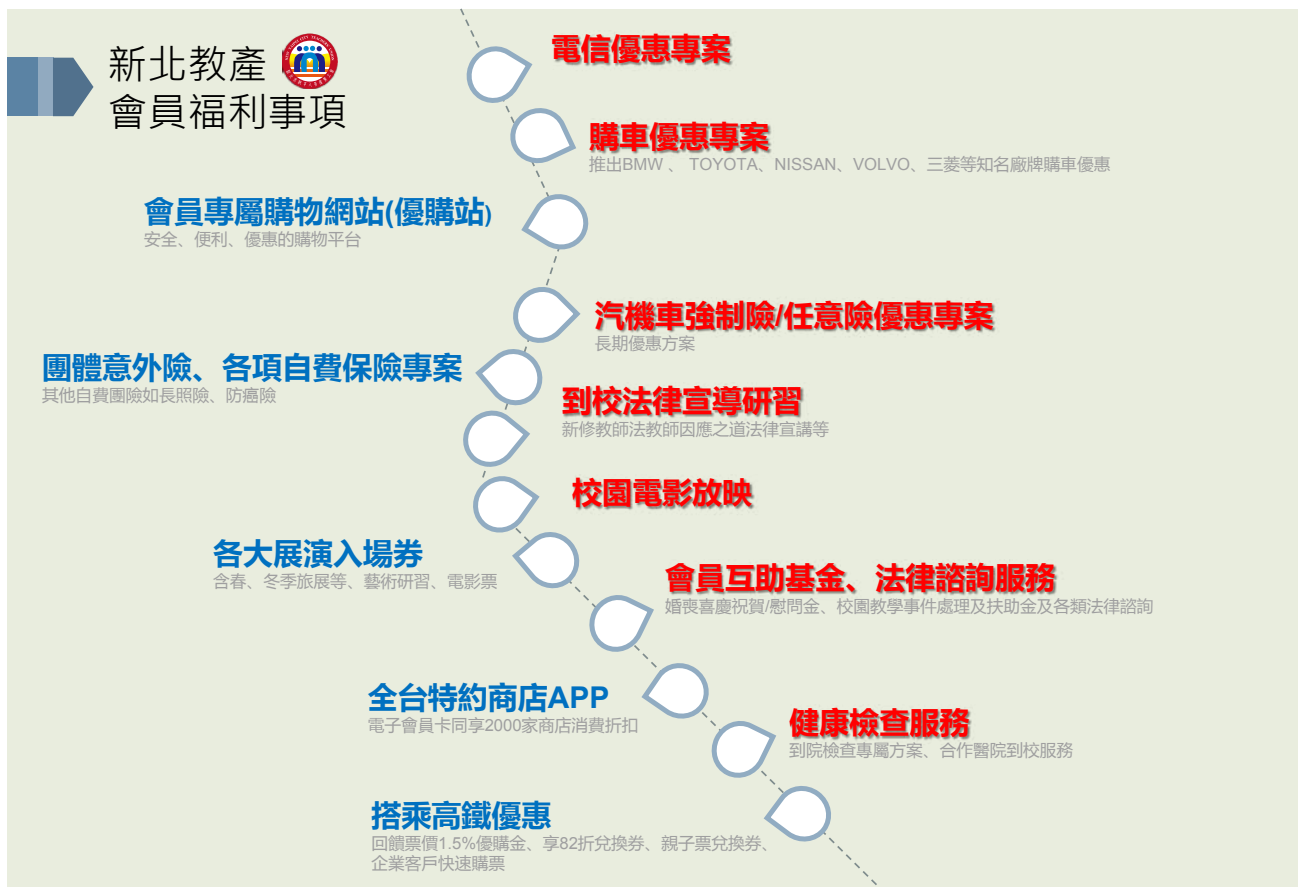

# 社團法人新北市教師會／新北市教育人員產業工會 會員與非會員有什麼差異呢？

文◎組織部主任 陳怡安

服務項目	會員	非本會會員
<b>法定權利</b>		
唯一各項法定代表	<ul style="list-style-type: none"> <li>● 考核會、教評會、課發會、校事會議…</li> <li>● 校長遴選、主任遴選…</li> </ul>	學校不能阻止成立工會，其他工會無法定代表權
爭取屬於教師的權益	<ul style="list-style-type: none"> <li>● 專業的教育人員團結於新北最大、全國最大教育產業工會！</li> </ul>	勢單力薄、無可依靠、沒有人幫忙教師發聲。
<b>會員專屬保障</b>		
新北市教育人員產業工會互助基金	<ul style="list-style-type: none"> <li>● 祝賀金-退休、生育、結婚</li> <li>● 慰問金-身故、傷病</li> <li>● 校園教學事件扶助金及專人協助</li> </ul>	無相關權益或協助
團體意外險	<ul style="list-style-type: none"> <li>● 意外傷害事故 10 萬元</li> <li>● 重大燒燙傷 10 萬元</li> </ul>	無優惠。
法律訴訟基金服務	<ul style="list-style-type: none"> <li>● 電話、網路諮詢最方便。</li> <li>● 校園法律問題、一般生活民、刑事相關法律問題不設限。</li> <li>● 教育+法律=服務最專業。</li> <li>● 因公涉訟，補助訴訟費用。</li> </ul>	每小時諮詢費至少 2500 元，且不肖律師為賺取訴訟費，恐一味建議興訟。